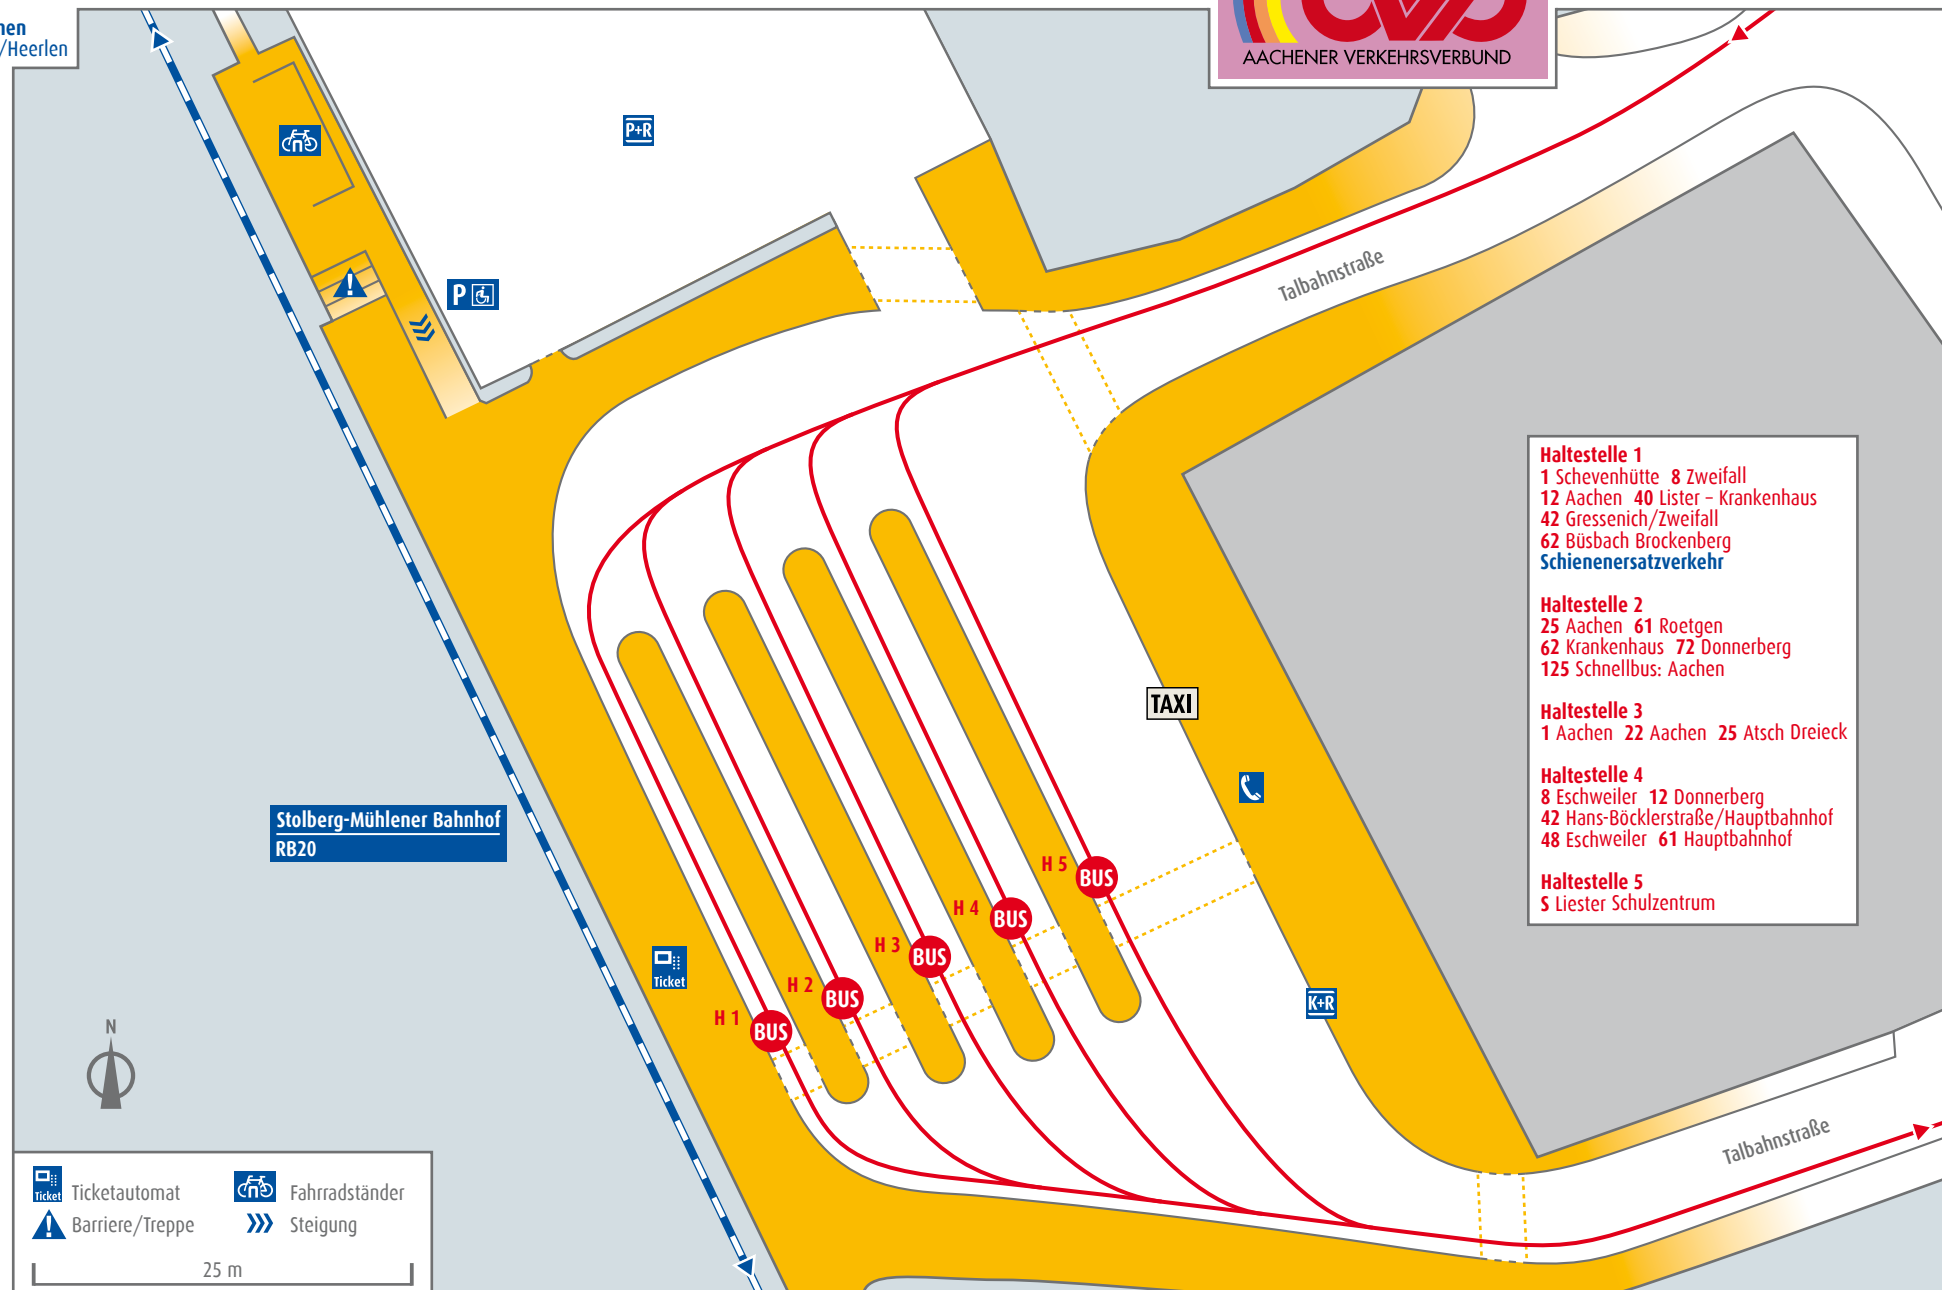

Stolberg-Mühlener Bahnhof

Richtung Aachen
RB20 Alsdorf/Heerlen

- Haltestelle 1**
1 Schevenhütte 8 Zweifall
12 Aachen 40 Lister - Krankenhaus
42 Gressenich/Zweifall
62 Büsbach Brockenberg
Schienersatzverkehr
- Haltestelle 2**
25 Aachen 61 Roetgen
62 Krankenhaus 72 Donnerberg
125 Schnellbus: Aachen
- Haltestelle 3**
1 Aachen 22 Aachen 25 Atsch Dreieck
- Haltestelle 4**
8 Eschweiler 12 Donnerberg
42 Hans-Böcklerstraße/Hauptbahnhof
48 Eschweiler 61 Hauptbahnhof
- Haltestelle 5**
5 Liester Schulzentrum

Stolberg-Mühlener Bahnhof
RB20

- Ticketautomat
- Fahrradständer
- Barriere/Treppe
- Steigung

25 m

Richtung
RB20 Stolberg-Altstadt