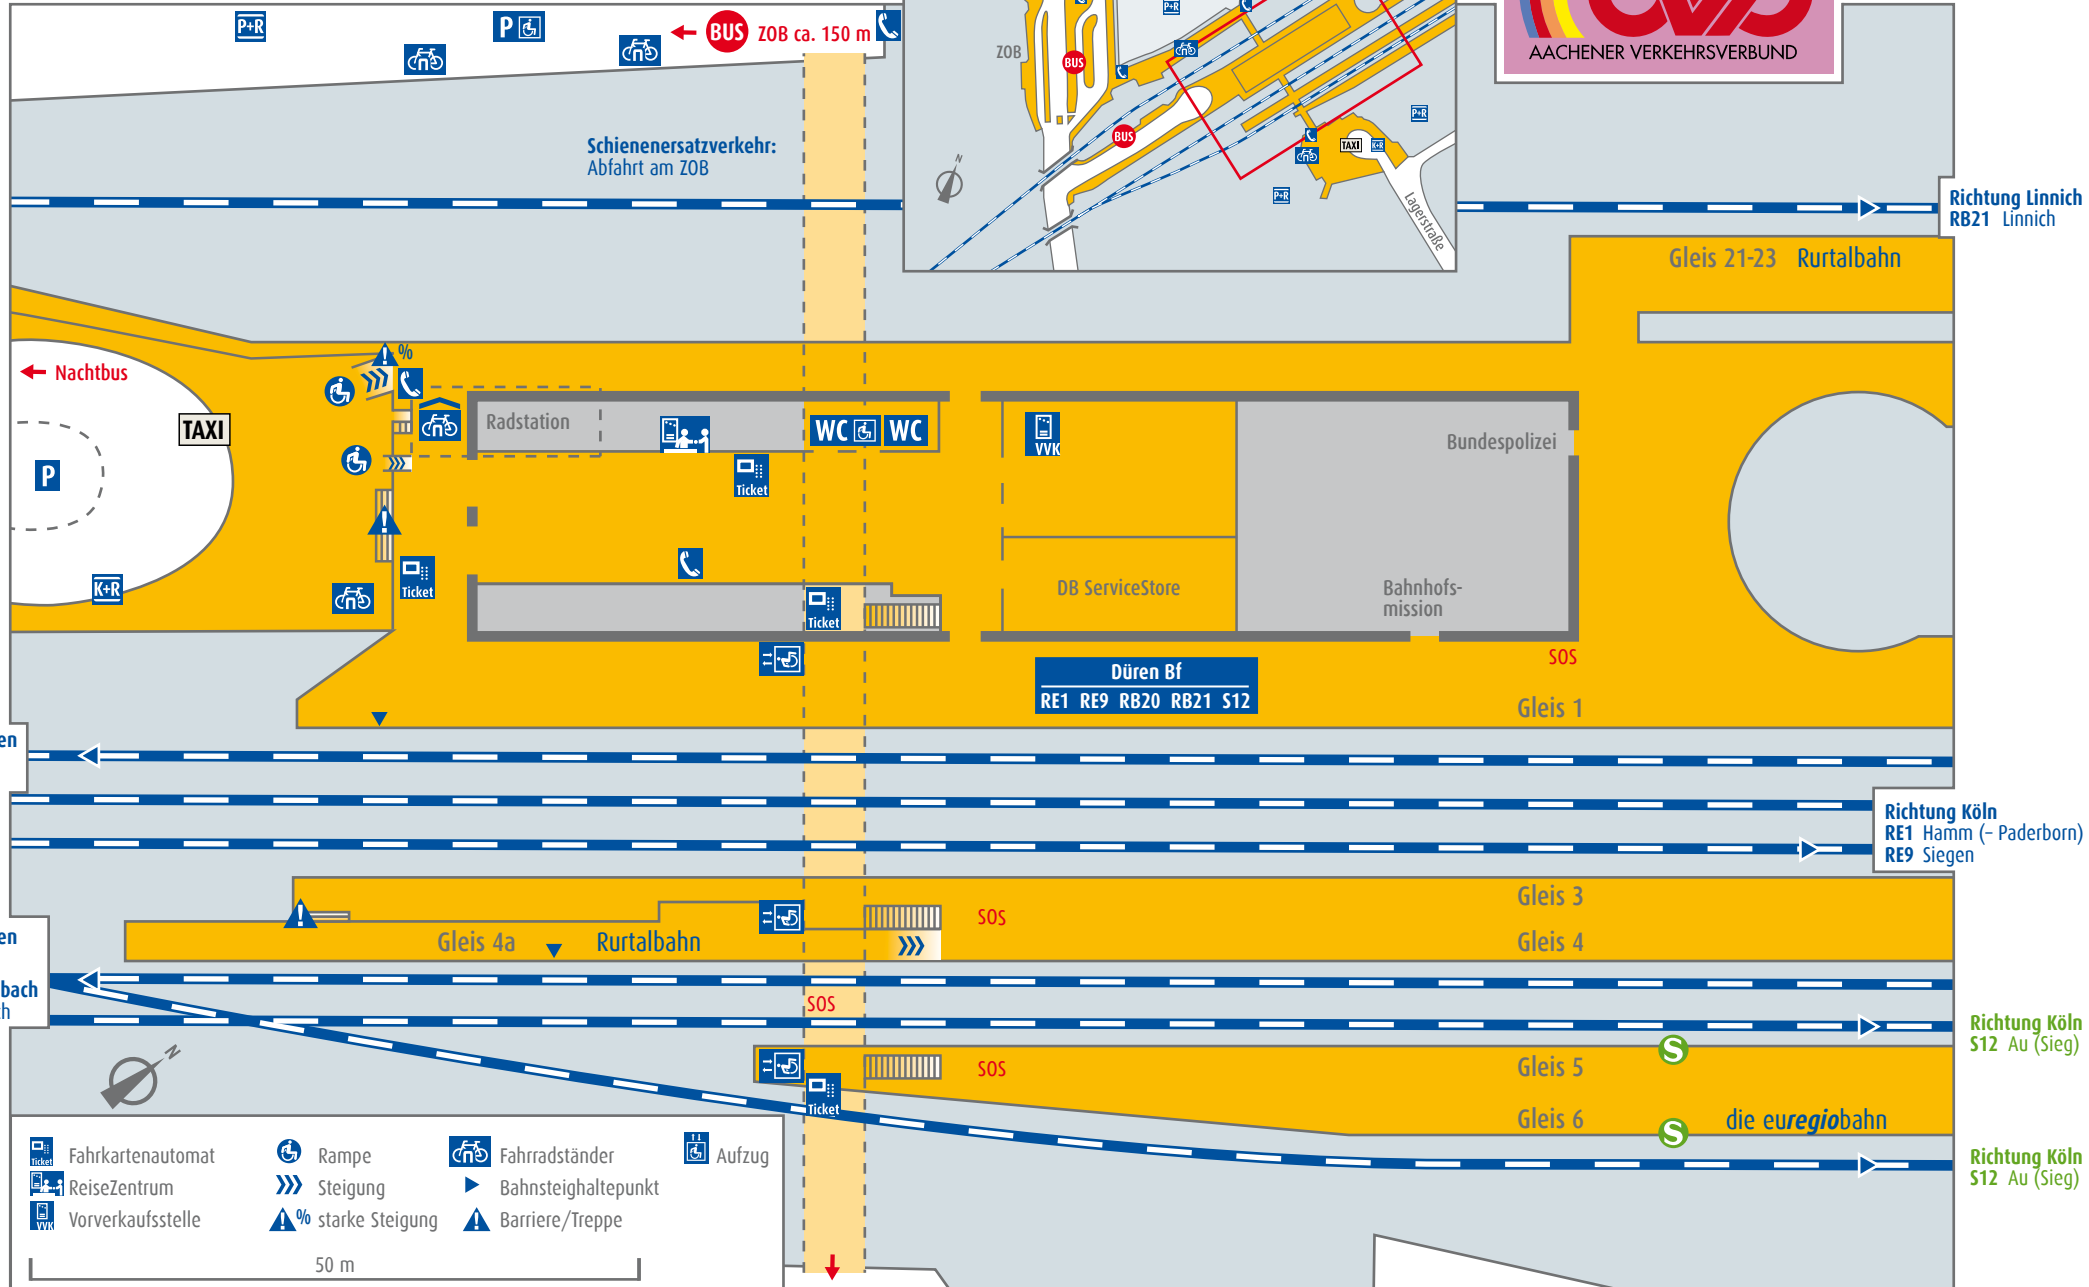

# Düren Bahnhof

**BUS** 225 Haltestelle Medicenter Düren 170 m