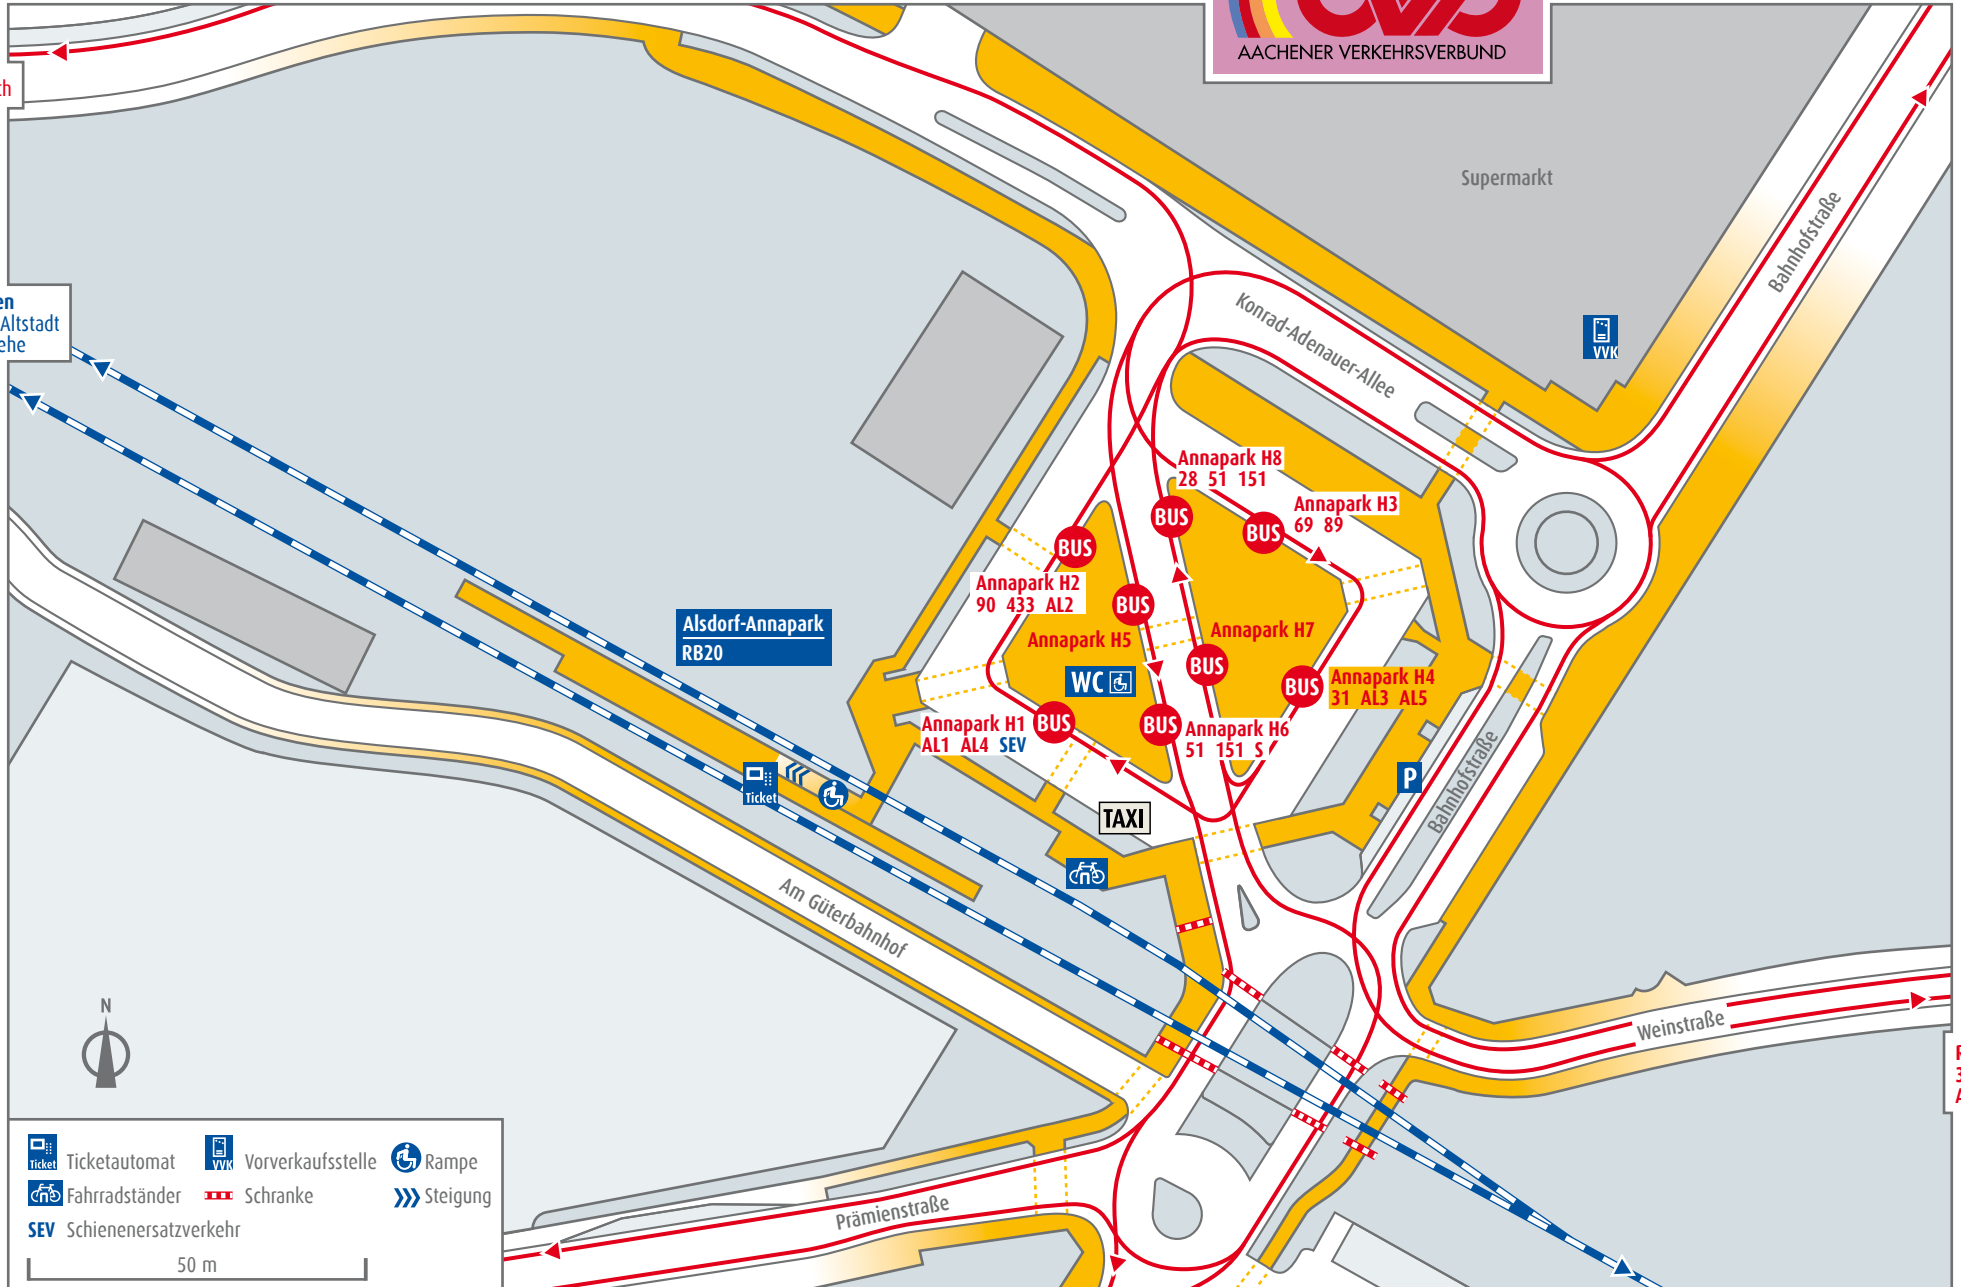

Alsdorf-Annepark

- | | |
|-----------------|-----------------------------------|
| Richtung | 151 Schnellbus: Baesweiler |
| 28 | Eschweiler |
| 51 | Baesweiler |
| 69 | Denkmalplatz |
| 90 | Aldenhoven |
| 433 | Übach-Palenberg |
| AL1 | Mariadorf Dreieck |
| AL2 | Busch |
| AL4 | Mariadorf Dreieck |

Richtung
69 Herzogenrath

Richtung Aachen
RB20 Stolberg-Altstadt
RB20 Langerwehe

Richtung
31 Neusen
AL3 Kellersberg

- | | | |
|---------------------------|-------------------|----------|
| Ticketautomat | Vorverkaufsstelle | Rampe |
| Fahrradständer | Schranke | Steigung |
| SEV Schienenersatzverkehr | | |
| 50 m | | |

Richtung
69 Herzogenrath
89 Herzogenrath

Richtung
51 Aachen
151 Schnellbus: Aachen
AL3 Ofden
AL5 Duffesheide

Richtung
RB20 Alsdorf-Poststraße