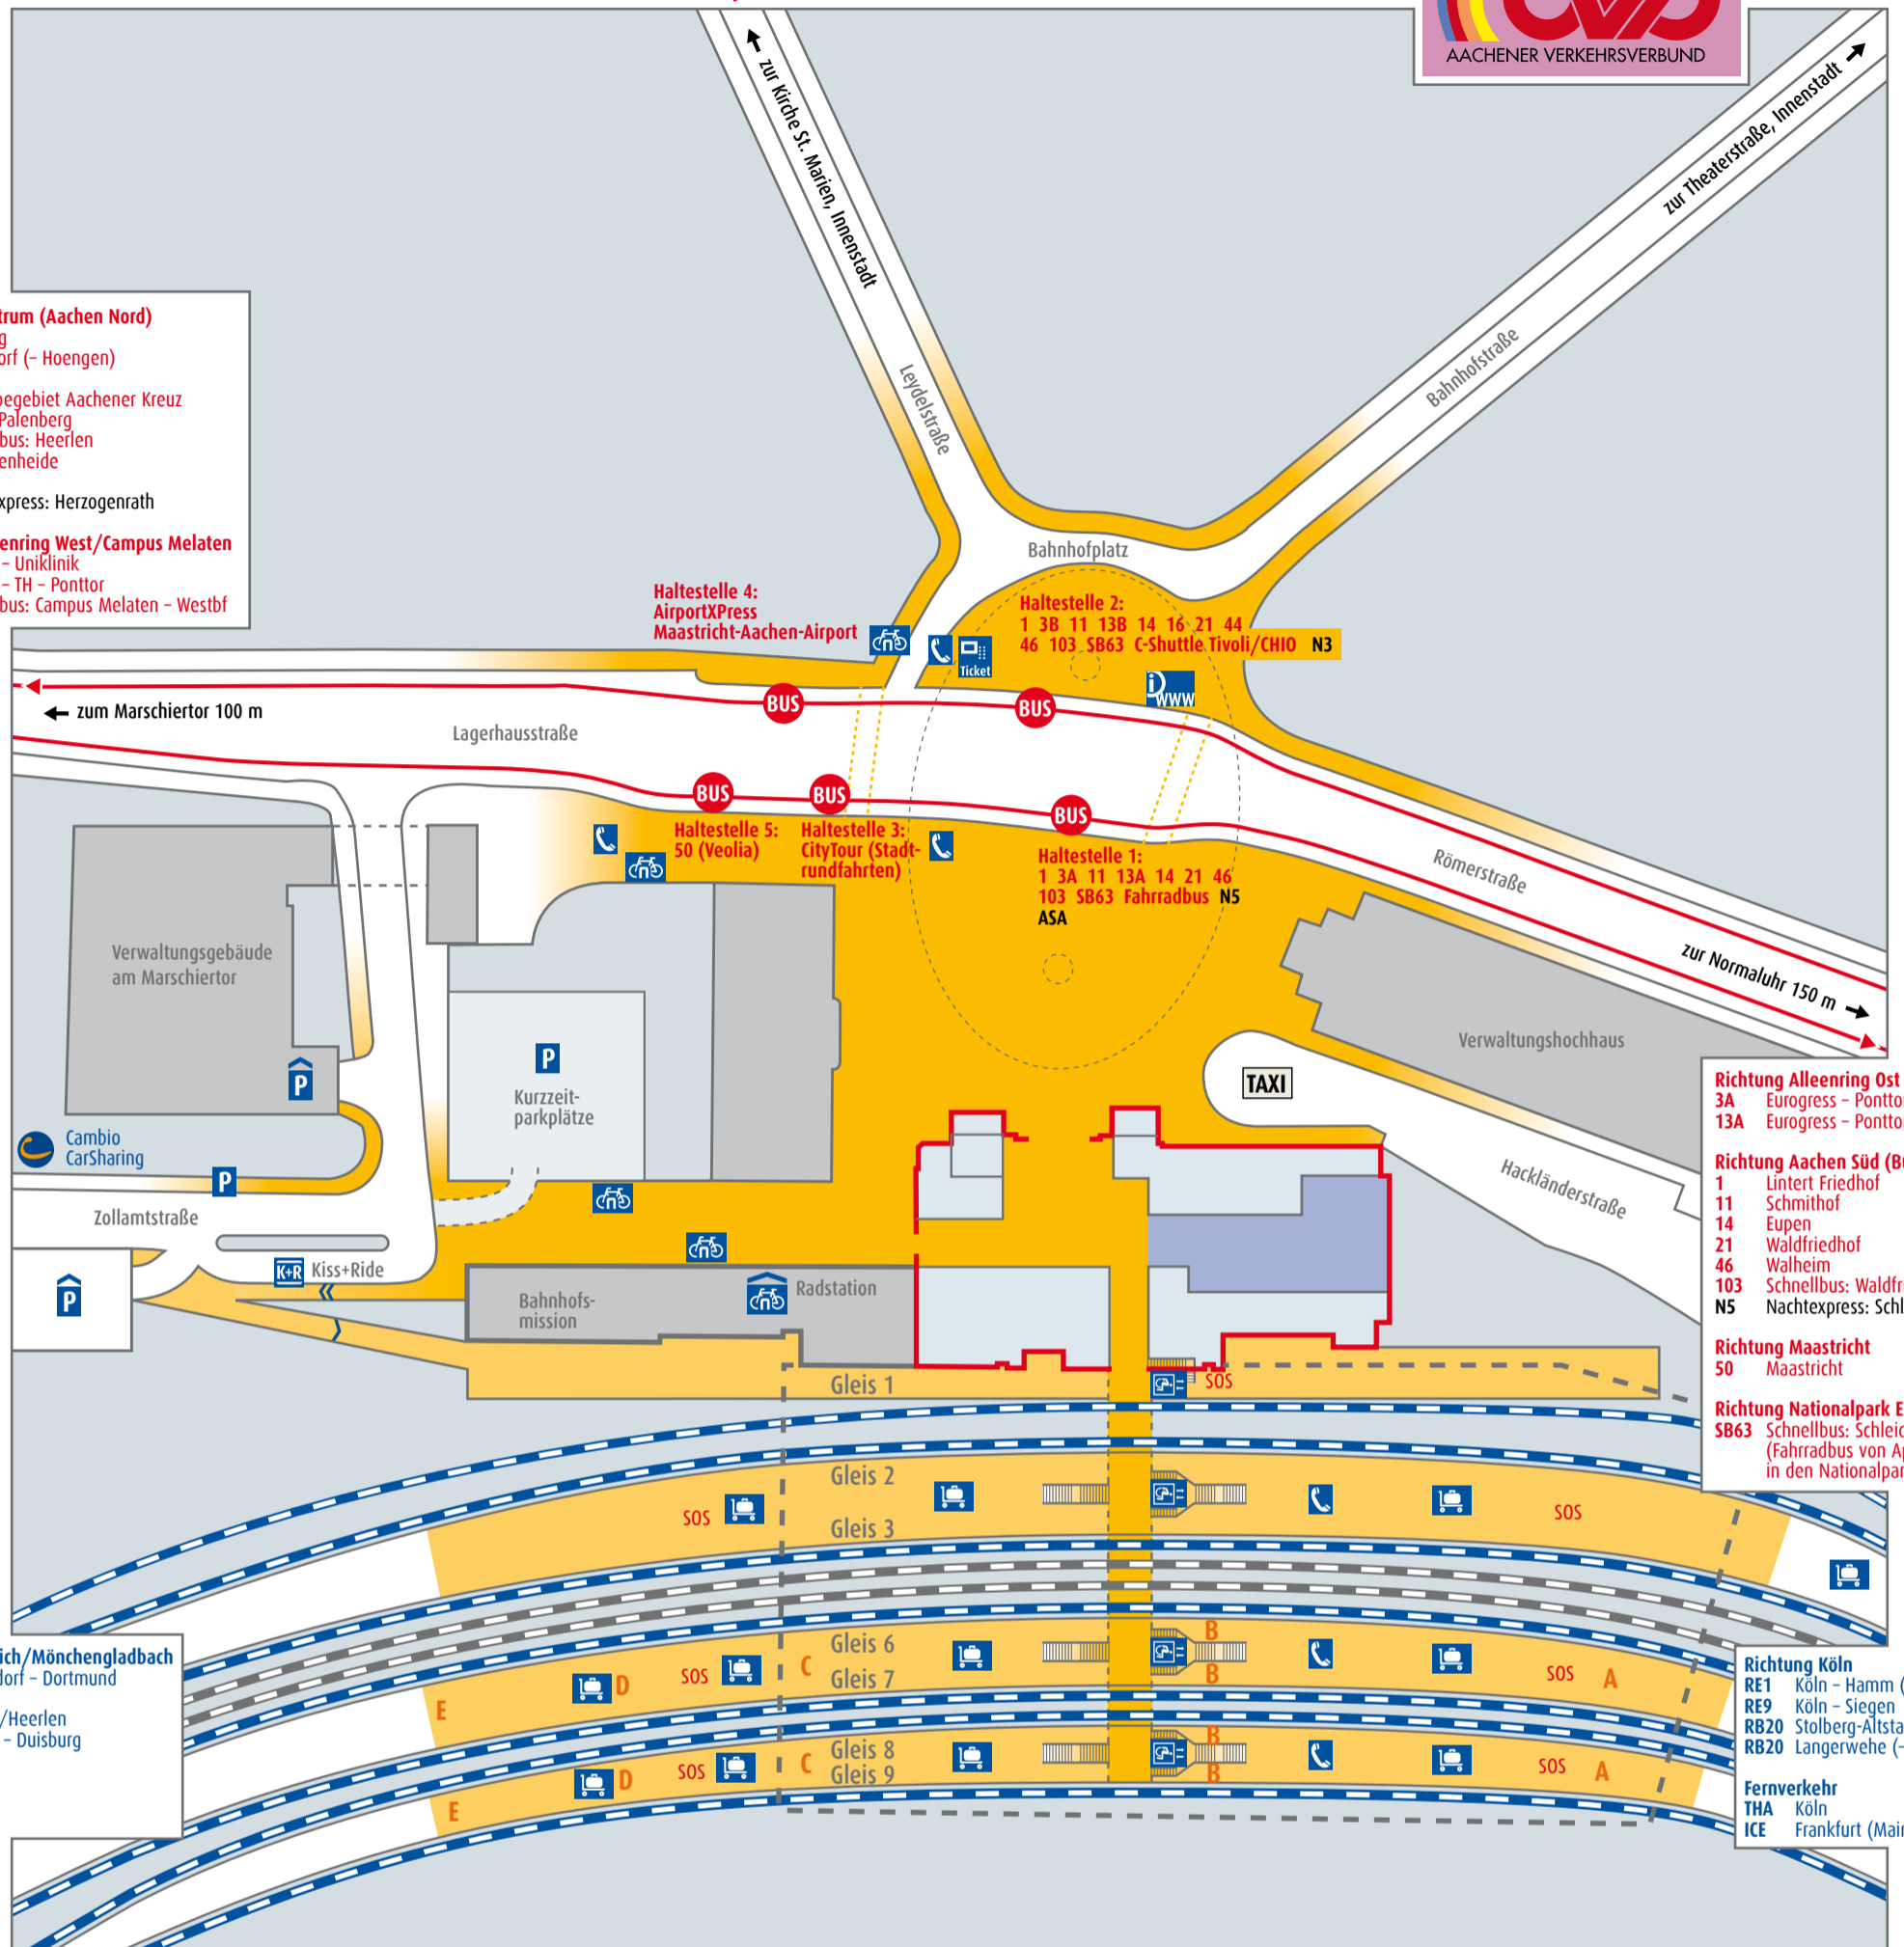

Aachen Hauptbahnhof

- Richtung Zentrum (Aachen Nord)**
- 1 Stolberg
 - 11 Mariadorf (- Hoengen)
 - 14 Bushof
 - 16 Gewerbegebiet Aachener Kreuz
 - 21 Übach-Palenberg
 - 44 Schnellbus: Heerlen
 - 46 Verlautenheide
 - SB63 Bushof
 - N3 Nachtexpress: Herzogenrath
- Richtung Alleenring West/Campus Melaten**
- 3B Schanz - Uniklinik
 - 13B Schanz - TH - Ponttor
 - 103 Schnellbus: Campus Melaten - Westbf

- Richtung Lüttich/Mönchengladbach**
- RE4 Düsseldorf - Dortmund
 - RE29 Lüttich
 - RB20 Alsdorf/Heerlen
 - RB33 Krefeld - Duisburg
- Fernverkehr**
- THA Paris
 - ICE Brüssel

- Richtung Alleenring Ost**
- 3A Eurogress - Ponttor (- Uniklinik)
 - 13A Eurogress - Ponttor
- Richtung Aachen Süd (Burtscheid)**
- 1 Lintert Friedhof
 - 11 Schmithof
 - 14 Eupen
 - 21 Waldfriedhof
 - 46 Walheim
 - 103 Schnellbus: Waldfriedhof
 - N5 Nachtexpress: Schleckheim
- Richtung Maastricht**
- 50 Maastricht
- Richtung Nationalpark Eifel**
- SB63 Schnellbus: Schleiden (Fahrradbus von April - Oktober in den Nationalpark Eifel)
- Richtung Köln**
- RE1 Köln - Hamm (- Paderborn)
 - RE9 Köln - Siegen
 - RB20 Stolberg-Altstadt
 - RB20 Langerwehe (- Düren)
- Fernverkehr**
- THA Köln
 - ICE Frankfurt (Main)

Detailansicht - Bahnhofsgebäude

Fahrkartenautomat	Fahrradständer	Kofferkuli
KundenCenter	Aufzug	Schließfächer
Vorverkaufsstelle	Steigung	Internet-Terminal

50 m