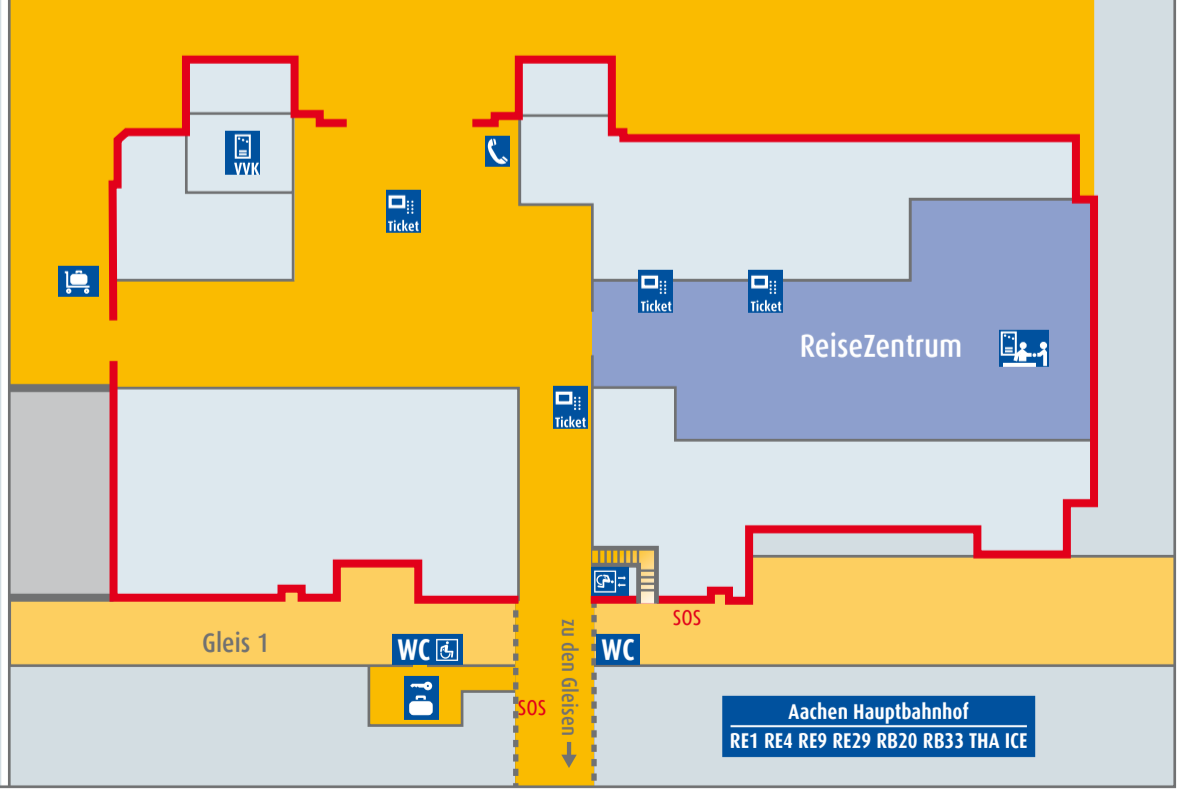

Aachen Hauptbahnhof

- Richtung Zentrum (Aachen Nord)**
- 1 Stolberg
 - 11 Mariadorf (- Hoengen)
 - 14 Bushof
 - 16 Gewerbegebiet Aachener Kreuz
 - 21 Übach-Palenberg
 - 44 Schnellbus: Heerlen
 - 46 Verlautenheide
 - SB63 Bushof
 - N3 Nachtexpress: Herzogenrath
- Richtung Alleenring West/Campus Melaten**
- 3B Schanz - Uniklinik
 - 13B Schanz - TH - Ponttor
 - 103 Schnellbus: Campus Melaten - Westbf

- Richtung Lüttich/Mönchengladbach**
- RE4 Düsseldorf - Dortmund
 - RE29 Lüttich
 - RB20 Alsdorf/Heerlen
 - RB33 Krefeld - Duisburg
- Fernverkehr**
- THA Paris
 - ICE Brüssel

- Richtung Alleenring Ost**
- 3A Eurogress - Ponttor (- Uniklinik)
 - 13A Eurogress - Ponttor
- Richtung Aachen Süd (Burtscheid)**
- 1 Lintert Friedhof
 - 11 Schmithof
 - 14 Eupen
 - 21 Waldfriedhof
 - 46 Walheim
 - 103 Schnellbus: Waldfriedhof
 - N5 Nachtexpress: Schleckheim
- Richtung Maastricht**
- 50 Maastricht
- Richtung Nationalpark Eifel**
- SB63 Schnellbus: Schleiden (Fahrradbus von April - Oktober in den Nationalpark Eifel)
- Richtung Köln**
- RE1 Köln - Hamm (- Paderborn)
 - RE9 Köln - Siegen
 - RB20 Stolberg-Altstadt
 - RB20 Langerwehe (- Düren)
- Fernverkehr**
- THA Köln
 - ICE Frankfurt (Main)

Detailansicht - Bahnhofsgebäude

Fahrkartenautomat	Fahrradständer	Kofferkuli
KundenCenter	Aufzug	Schließfächer
Vorverkaufsstelle	Steigung	Internet-Terminal

50 m